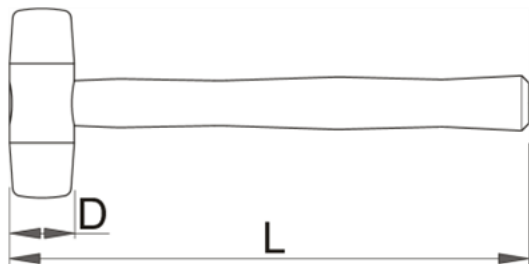

Чук с пластични краици - 820

Описание

- материал: селидор, твърдост по Shore D 60-70
- маслоустойчив
- отлята глава
- дървена дръжка, лакирана
- предвиден за работа с меки и лесно нараними материали

Технически параметри

Barcode	D	L	Weight	Box	Shelf	Other
601832	22	260	165	1C	10	-
601833	27	280	245	1C	10	-
601834	32	300	321	1C	10	-
601835	40	320	565	1C	10	-
601836	50	360	830	1C	6	-
601837	60	380	1275	1C	6	-

Информация за опаковането

Barcode	Опаковка за търговия на дребно					Транспортна опаковка				
	D	A	Б	Ц	Weight	Box	A1	Б1	Ц1	Weight
601832	22	81,5	260	23,1	170	1	-	-	-	-
601833	27	89,5	280	27	250	1	-	-	-	-
601834	32	98	300	32	326	1	-	-	-	-
601835	40	109,5	320	40,2	570	1	-	-	-	-
601836	50	118,5	360	50,2	835	1	-	-	-	-
601837	60	125	380	60	1280	1	-	-	-	-